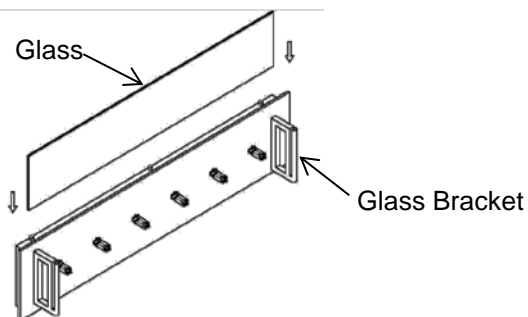

Attach the Back Plate to the junction box.
Fixez la plaque arrière de la boîte de jonction.

Make wiring connections,
black wire from fixture to black wire from junction box.
white wire from fixture to white wire from junction box.
Connect the copper ground wire to the house ground.
Faire les connexions électriques,
le fil noir du luminaire au fil noir de la boîte de jonction.
le fil blanc du luminaire au fil blanc de la boîte de

Attach fixture to the back plate, using screws provided.
Fixer la lampe à la plaque arrière, à l'aide des vis fournies.

Insert the G9 bulbs.
Insérez l'ampoule G9.

Insert the glass shade into the brackets.
Insérez le diffuseur en verre sur le support de verre.