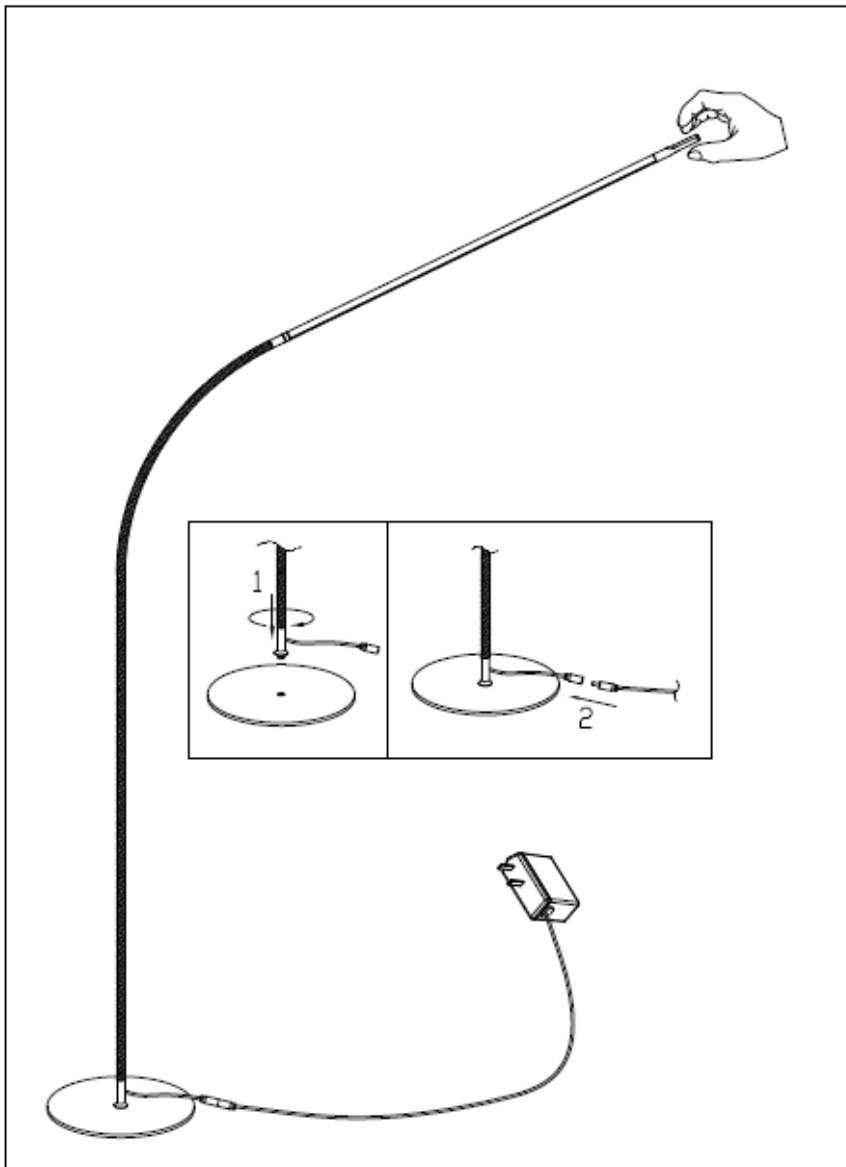

INSTRUCTIONS NOTICE D'UTILISATION

FL7101

Safety Instructions

- **CAUTION: All electrical connections should be performed by a qualified electrician.**
- Follow and save these instructions.
- Always disconnect power at circuit breaker or unplug from wall outlet before servicing.
- Safety warnings are placed on the power cord and must be read before plugging in your lamp.

Instructions de sécurité

- **AVERTISSEMENT : Toutes les connexions électriques doivent être exécutées par un électricien qualifié.**
- Suivez et gardez ces instructions.
- Coupez toujours le courant au niveau du disjoncteur ou débranchez l'appareil de la prise murale avant l'intervention.
- Les avertissements de sécurité inscrits sur le fil électrique de la lampe doivent être lus avant de la brancher.